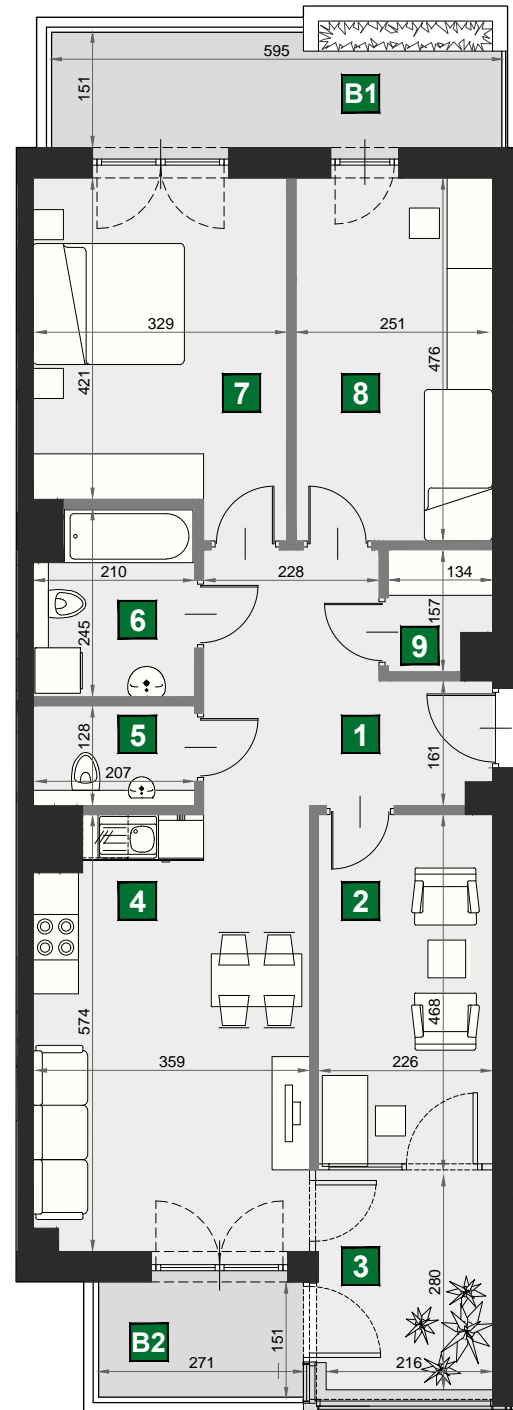

## C 199

budynek	A
piętro	6
mieszkanie	C 199
liczba pokoi	4

<b>B1</b> balkon	9,15 m <sup>2</sup>
<b>B2</b> balkon	4,08 m <sup>2</sup>
<b>1</b> przedpokój	9,92 m <sup>2</sup>
<b>2</b> gabinet	10,40 m <sup>2</sup>
<b>3</b> ogród zimowy	6,60 m <sup>2</sup>
<b>4</b> pokój dzienny z aneksem kuch.	20,38 m <sup>2</sup>
<b>5</b> wc	2,68 m <sup>2</sup>
<b>6</b> łazienka	4,85 m <sup>2</sup>
<b>7</b> sypialnia	14,54 m <sup>2</sup>
<b>8</b> sypialnia	12,19 m <sup>2</sup>
<b>9</b> garderoba	1,89 m <sup>2</sup>

powierzchnia	83,45 m <sup>2</sup>
cena brutto	876 225 zł